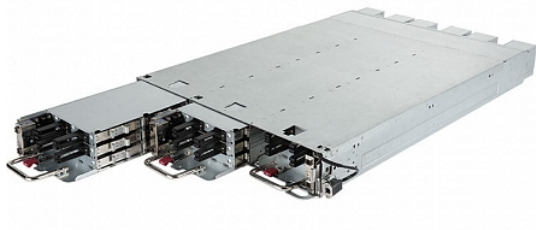

AQ280T-S3S

OCP AQube Standard

OCP

12Gb SAS

	3 x	SAS3x24	BMC AST1250
	3 x	12V	
(x x),	20U, 95.2 x 537 x 804.5		
	30	60	
	6 x 60		
	3 x 2	12Gb/s HDminiSAS	
	1 x 1G Ethernet		
	45 x	SAS/SATA 3.5"/2.5	
	15		
	1 x	10/100/1000Gb, IPMI 2.0	