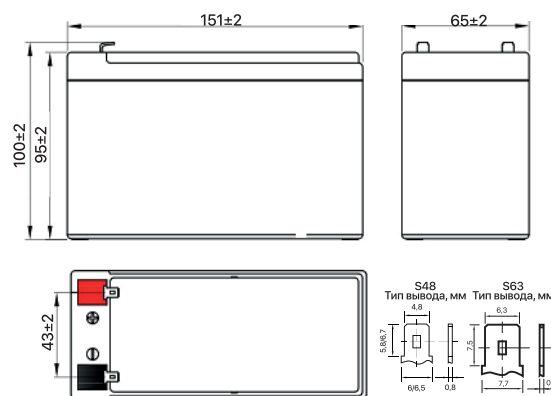

Габаритные размеры, мм

ООО «Пауэрконцепт»
Бесплатные звонки
по России: 8 800 250 97 48
+7 495 786 97 48
www.powerconcept.ru

Владивосток тел.: +7 423 253 31 19
Самара тел.: +7 846 302 87 65
Нижний Новгород тел.: +7 831 202 03 82
Пятигорск тел.: +7 879 332 23 34
Казань тел.: +7 843 225 30 15