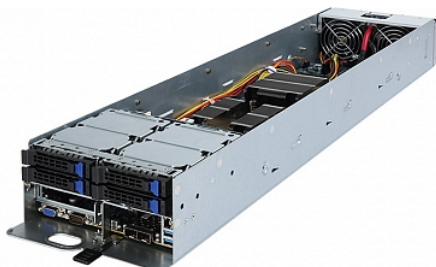

### Standard

Intel Xeon E5-2600 v3/v4

3

	2 x Intel® Xeon® processor E5-2600 v3/v4, 135W
	1024GB ECC DDR4, 16 L-/R-DIMM 2400/2133/1866/1600
	Intel® C612 AST2400
	3 20U
	3 x 12V
	Windows 2012 R2, 2016 VMWare 6.x RedHat Linux 7.x Ubuntu
( x x ),	20U , 93.2 x 537 x 803 20U , 88 x 174 x 683
,	20 , ~65
	2 x 80
	:
	1 x 1Gb Ethernet Intel i210 ( , NC-SI) 2 x 10G SFP+ Mellanox CX3-PRO ( )
	AST2400 8MB DDR3
	:
	1 x PCI-E 3.0 x8( x8) 1 x PCI-E 3.0 x16( x16) MD2
	:
	4 x SAS/SATA 2.5
, . 6. . 1, « , , . : (495) 729 5150, question@ aq.ru, www.aq.ru	1Gb Ethernet Intel i210