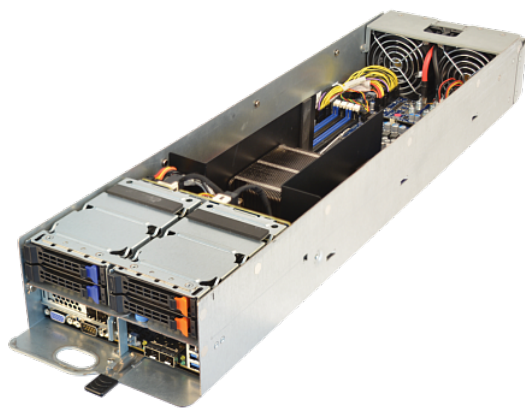

AQO21T-C21

OCP v2 AQube

Standard

OCP
SATA NVMe

20U

	2 x	Intel® Xeon® E5-2600 v3/v4, 135W
		2048GB ECC DDR4, 16 L-/R-DIMM 2400/2133/1866/1600
		Intel® C612 AST2400
	3	20U
	1 x	12V
		Windows Server 2012 R2, Windows Server 2016 VMWare 6.x RedHat Linux 7.x Ubuntu
(x x)	20U	, 95 x 536 x 815
	20U	, 88 x 174 x 683
		20
	2 x	80
		AST2400 8MB DDR3
	1 x	PCI-E 3.0 x8(x8) MD2
	1 x	PCI-E 3.0 x8(x8)
	1 x	PCI-E 3.0 NVMe

:
1 x 1Gb Ethernet Intel i210 (, NC-SI)
2 x 10G SFP+ Mellanox CX3-PRO